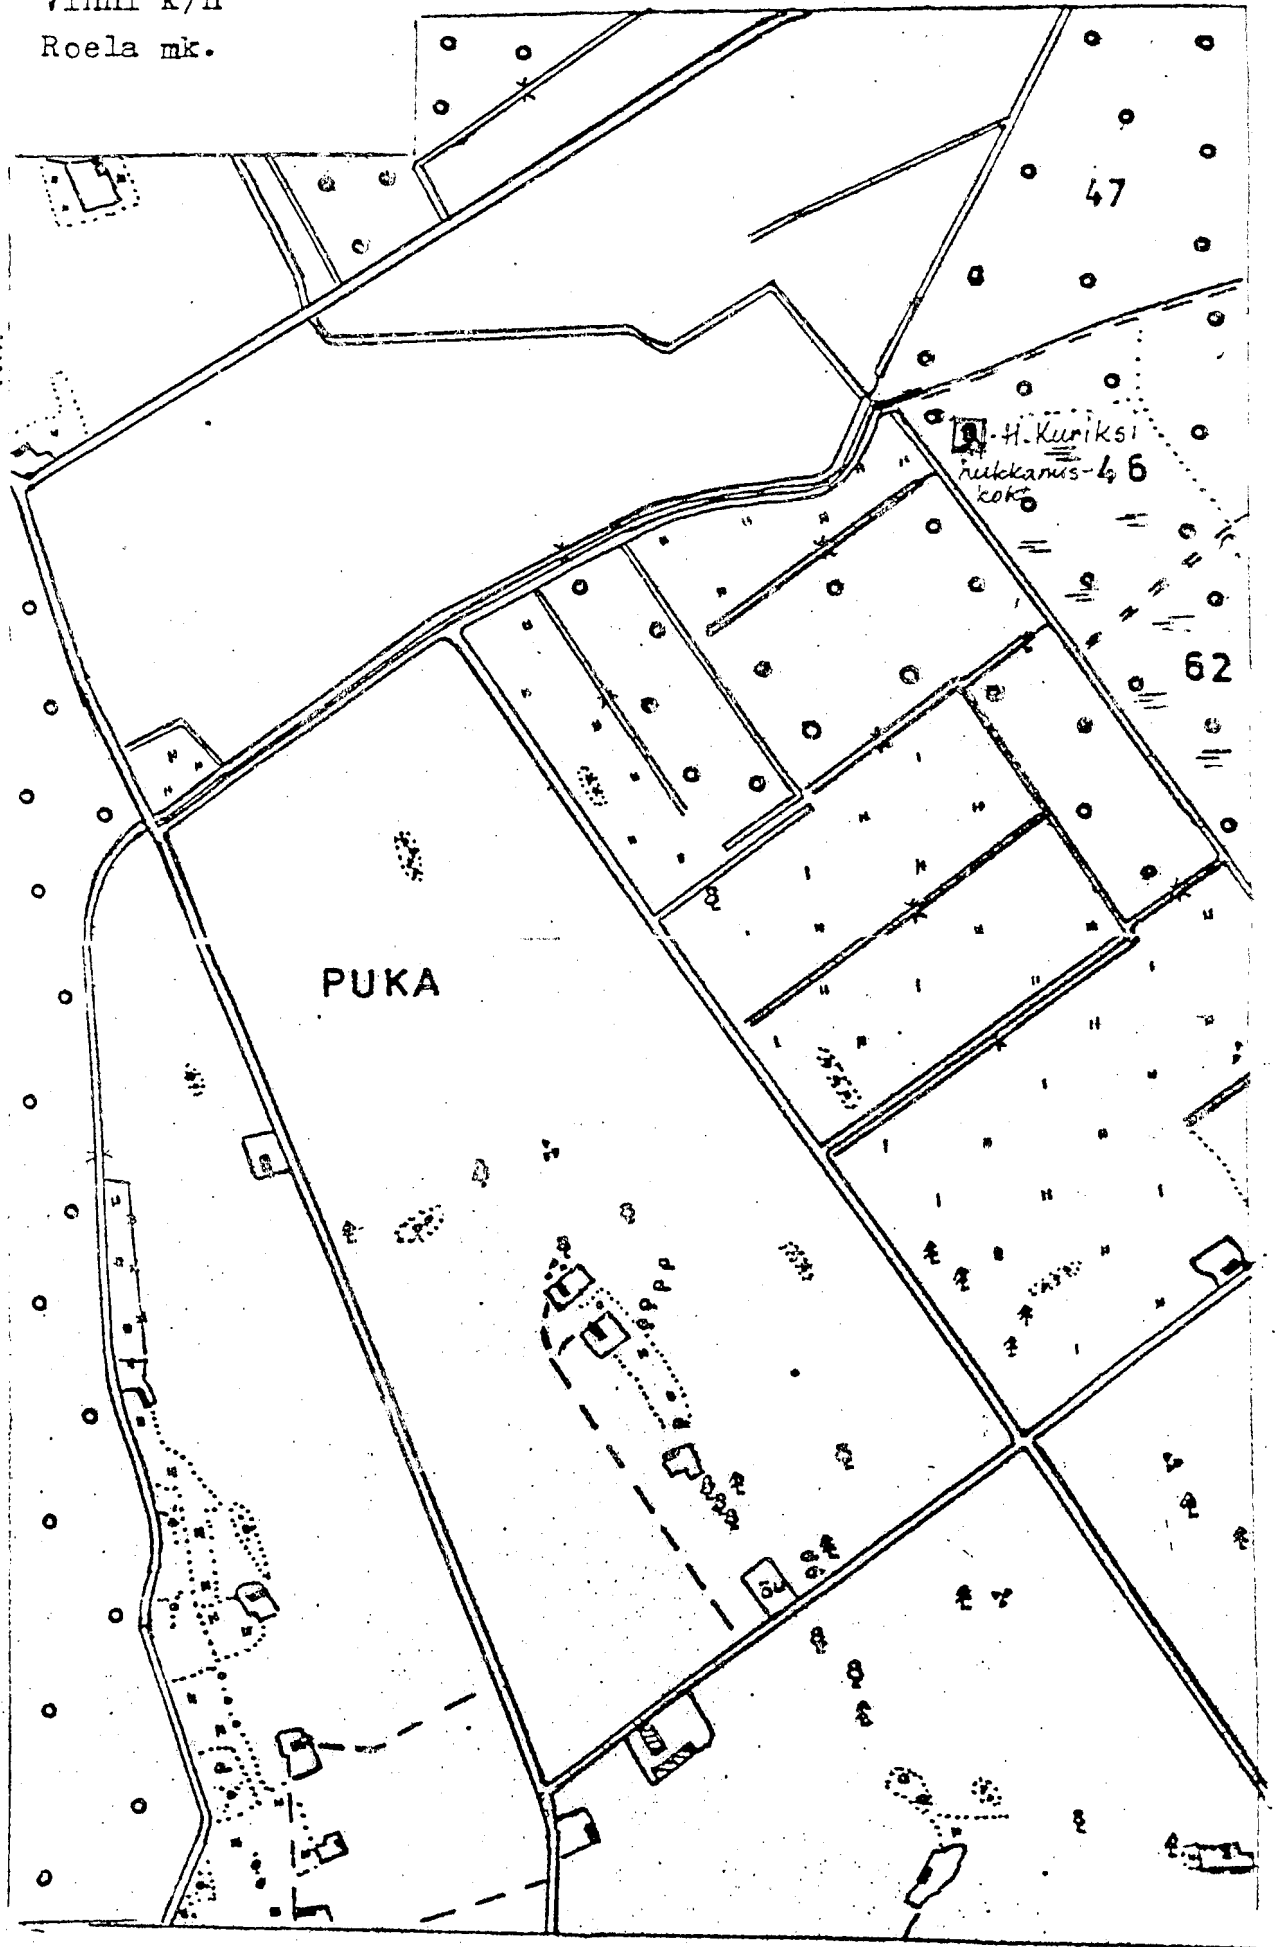

RAKVERE raj.

Vinni k/n

Roela mk.

Kulina 2 km

Roela 1,5 km